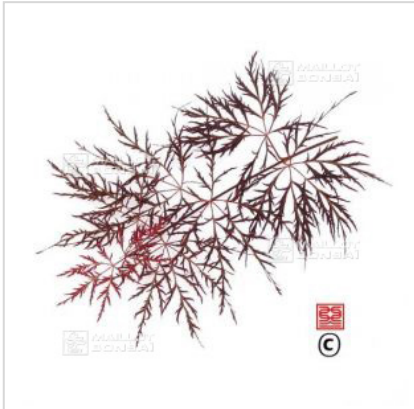

Red filigree lace

› Erables japonais › Acer matsumurae

ref. 835

1.5 litres	27,50 €
3 litres	35,00 €
4 litres	45,00 €

[+] Voir sur le site

Description

Feuillage très fin et lacinié violet rouge au printemps, brun rouge en été et rouge foncé en automne. Croissance lente.

Fiche technique

<i>Espèce</i>	Acer matsumurae
<i>Variété</i>	Red filigree lace
<i>Couleur des feuilles</i>	Pourpres
<i>Forme des feuilles</i>	Laciniées
<i>Hauteur adulte</i>	Inférieur à 2 mètres
<i>Port</i>	Semi-étalé
<i>Exposition</i>	Soleil