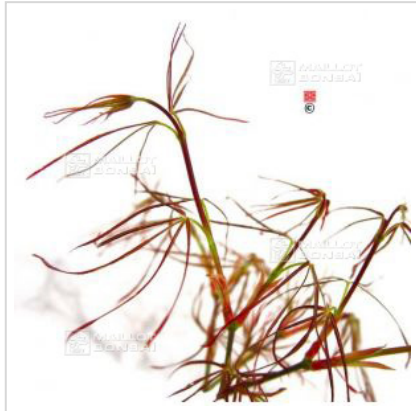

Red pygmy

› Erables japonais › Acer amoenum

ref. 838

1.5 litres	26,50 €
3 litres	32,00 €
4 litres	38,00 €
6.5 litres	40,00 €

[+] Voir sur le site

Description

Feuillage de printemps brun rouge foncé, le bois des branches est rouge violet foncé le feuillage estival est vert foncé et en automne orangé jaune. Croissance lente.

Fiche technique

<i>Espèce</i>	Acer amoenum
<i>Variété</i>	Red pygmy
<i>Couleur des feuilles</i>	Rouges
<i>Forme des feuilles</i>	Linéaires
<i>Hauteur adulte</i>	
<i>Port</i>	Compact
<i>Exposition</i>	Soleil