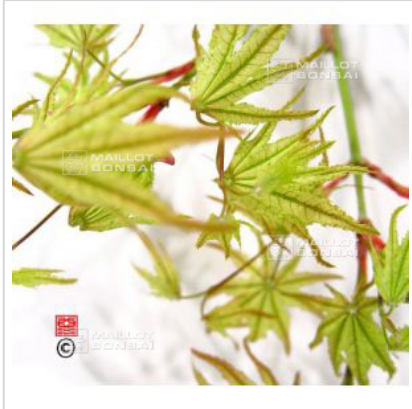

Renjaku maru

› Erables japonais › Acer palmatum

ref. 845

1.5 litres

26,50 €

3 litres

32,00 €

4 litres

38,00 €

[+] Voir sur le site

Description

Feuillage printanier vert tendre marginé de rose orangé , en été vert foncé avec jeunes pousses rose orangées et orangé rouge sur l'automne.

Fiche technique

<i>Espèce</i>	Acer palmatum
<i>Variété</i>	Renjaku maru
<i>Couleur des feuilles</i>	Vertes
<i>Forme des feuilles</i>	Palmées
<i>Hauteur adulte</i>	
<i>Port</i>	Compact
<i>Exposition</i>	Soleil