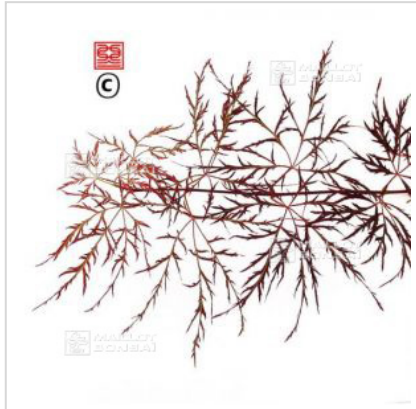

Rilas red

› Erables japonais › Acer palmatum

ref. 849

1.5 litres	26,50 €
3 litres	32,00 €
4 litres	38,00 €

[+] Voir sur le site

Description

Feuillage lacinié pourpre violacé, devenant plus foncé durant l'été et rouge orangé en automne.

Fiche technique

<i>Espèce</i>	Acer palmatum
<i>Variété</i>	Rilas red
<i>Couleur des feuilles</i>	Pourpres
<i>Forme des feuilles</i>	Laciniées
<i>Hauteur adulte</i>	
<i>Port</i>	Semi-étalé
<i>Exposition</i>	Soleil