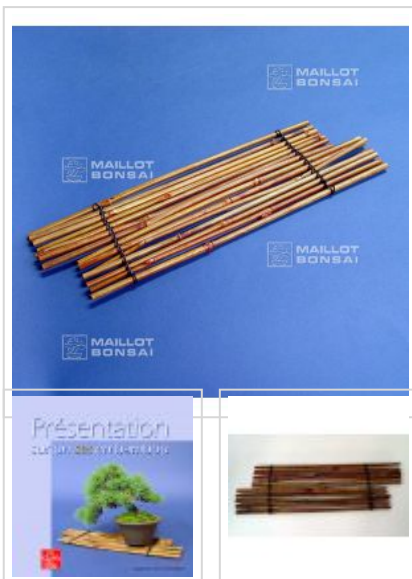

## Set de bambou noir petit 300\*95 mm

› Tablettes, jita, artisanat › Tablette bonsai

ref. 8568

**12,00€**

[\[+\] Voir sur le site](#)

### Description

Longueur: 300 mm. Largeur: 95 mm. Fabriquée en bambou coloris brun orangé, Ø des cannes de +/- 3 / 5 mm. Pour présenter bonsai et plantes d'accompagnement lors d'expositions ou tout simplement chez vous, ce support permet de mettre en valeur un petit bonsai ou une plante vivace. Vendu sans le bonsai.