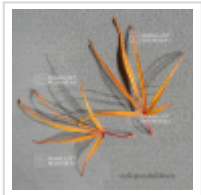

## Scolopendrifolium

› Erables japonais › Acer palmatum

ref. 897

1.5 litres	<b>26,50€</b>
3 litres	<b>32,00€</b>
4 litres	<b>38,00€</b>
8 litres	<b>55,00€</b>

[+] Voir sur le site

### Description

Feuillage de printemps vert tendre, en été vert foncé et rouge en automne.

Avec ses feuilles linéaires cette variété qui supporte le soleil est très élégante.

### Fiche technique

<i>Espèce</i>	Acer palmatum
<i>Variété</i>	Scolopendrifolium
<i>Couleur des feuilles</i>	Vertes
<i>Forme des feuilles</i>	Linéaires
<i>Hauteur adulte</i>	Inférieur à 2 mètres
<i>Port</i>	Naturel
<i>Exposition</i>	Soleil