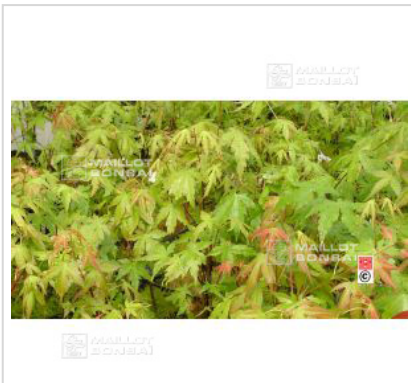

Acer palmatum racines nues lot de 10 plants

Erable palmé du japon.

ref. 91

[\[+\] Voir sur le site](#)

Description

Feuillage vert rosé de printemps vert en été avec jeunes pousses brun rose puis passe par des colorations d'automne rouge orangé jaune. Espèce type. ACER PALMATUM lot de 10 plants livré en racines nues. Description : scion de +/- 30/50 cm Ø au collet +/- 2 / 5 mm selon sujets.