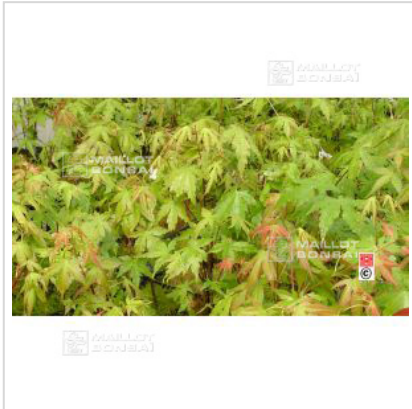

Acer palmatum racines nues lot de 10 plants

Erable palmé du japon.

ref. 91

[+] Voir sur le site

Description

Feuillage vert rosé de printemps vert en été avec jeunes pousses brun rose puis passe par des colorations d'automne rouge orangé jaune. Espèce type. ACER PALMATUM lot de 10 plants livré en racines nues. Description : scion de +- 30/50 cm Ø au collet +- 2 / 5 mm selon sujets.