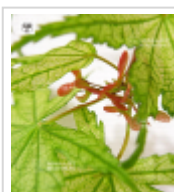

Shigitatsu sawa

› Erables japonais › Acer matsumurae

ref. 922

1.5 litres	26,50€
3 litres	32,00€
4 litres	38,00€
6.5 litres	45,00€

[+] [Voir sur le site](#)

Description

Feuillage jaune vert à blanc vert au printemps avec nervures vertes apparentes et pointes brunes. L'été vert clair et vert foncé panaché. En automne splendide ! Du rose saumoné en passant par jaune rouge feu.

Shigitatsu sawa signifie : un petit oiseau échassier au long bec, le "[shigi](#)" près du ruisseau.

Fiche technique

<i>Espèce</i>	Acer matsumurae
<i>Variété</i>	Shigitatsu sawa
<i>Couleur des feuilles</i>	Nervurées
<i>Forme des feuilles</i>	Palmées
<i>Hauteur adulte</i>	Entre 2 et 4 mètres
<i>Port</i>	Naturel
<i>Exposition</i>	Soleil