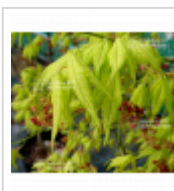

Shigitatsu sawa

› Erables japonais › Acer matsumurae

ref. 922

1.5 litres	26,50€
3 litres	32,00€
4 litres	38,00€
6.5 litres	45,00€

[+] [Voir sur le site](#)

Description

Feuillage jaune vert à blanc vert au printemps avec nervures vertes apparentes et pointes brunes. L'été vert clair et vert foncé panaché. En automne splendide ! Du rose saumoné en passant par jaune rouge feu.

Shigitatsu sawa signifie : un petit oiseau échassier au long bec, le "[shigi](#)" près du ruisseau.

Fiche technique

<i>Espèce</i>	Acer matsumurae
<i>Variété</i>	Shigitatsu sawa
<i>Couleur des feuilles</i>	Nervurées
<i>Forme des feuilles</i>	Palmées
<i>Hauteur adulte</i>	Entre 2 et 4 mètres
<i>Port</i>	Naturel
<i>Exposition</i>	Soleil