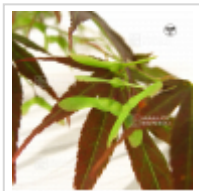

Shime no uchi

› Erables japonais › *Acer amoenum*

ref. 926

1.5 litres

26,50€

3 litres

32,00€

4 litres

38,00€

[+] Voir sur le site

Description

Feuilles linéaires vertes toute la saison et rouge cramoisi puis jaune en automne.

Fiche technique

<i>Espèce</i>	Acer amoenum
<i>Variété</i>	Shime no uchi
<i>Couleur des feuilles</i>	Vertes
<i>Forme des feuilles</i>	Linéaires
<i>Hauteur adulte</i>	Inférieur à 2 mètres
<i>Port</i>	Compact
<i>Exposition</i>	Soleil