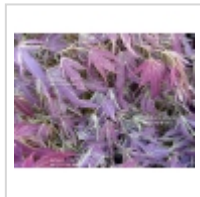

Manyo no sato pot 10 litres 80/100 cm

› Erables japonais › Acer palmatum

ref. 9431

10 litres

115,00€

Produit encombrant
supplément de port de 8.00€

[+] Voir sur le site

Description

Feuillage de printemps brun pale, puis une panachure de vert sur fond brun chocolat apparaît, en automne rouge orangé. La seule variété de palmatum avec de telles couleurs originales. En grandissant un beau vert menthe et du chocolat autour !!

Vendu en pot plastique de 10 litres bien ramifié hauteur 100*130 cm âgé de plus de 6/7 ans, très beaux arbres effet immédiat.

Disponible aussi en plus petit ici:

Fiche technique

<i>Espèce</i>	Acer palmatum
<i>Variété</i>	Manyo no sato pot 10 litres 80/100 cm
<i>Couleur des feuilles</i>	Panachées
<i>Forme des feuilles</i>	Crispées
<i>Hauteur adulte</i>	Entre 2 et 4 mètres
<i>Port</i>	Fastigié
<i>Exposition</i>	Mi-ombre