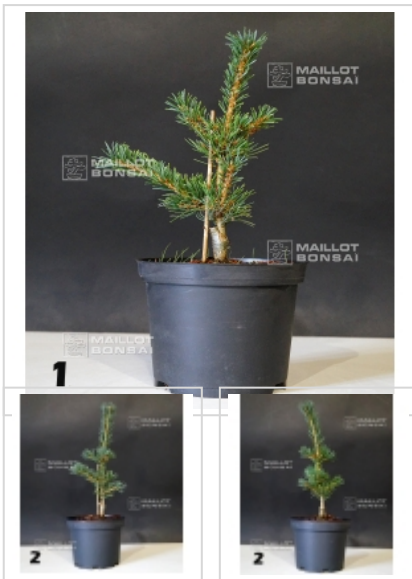

Pinus pentaphylla kokonoe

Pinus pentaphylla "kokonoe"

ref. 9465 

21,00€

[\[+\] Voir sur le site](#)

Description

Sujets issus de greffage, taille entre +- 10/25 cm vendus en pot de 2 litres. Exposition soleil / mi ombragé avec fertilisation copieuse au biogold une fois par mois jusqu'à fin octobre. Dans des conditions normales de culture la plante devrait mesurer 40 cm à l'automne 2025.

Pour un grossissement optimal, laisser la plante dans ce pot de culture au minimum 2 ans.

Variété kokonoe a aiguilles courtes ayant la particularité de bourgeonner facilement en arrière facilitant ainsi la construction de beaux plateaux bien denses.

Croissance assez rapide par rapport au Pinus pentaphylla type.