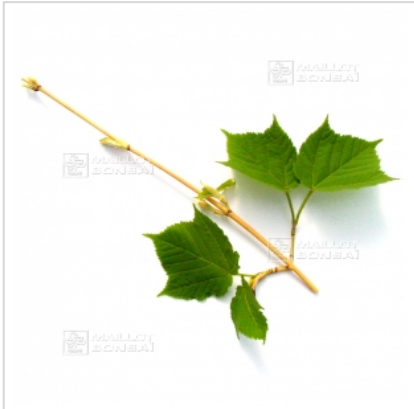

Acer rufinerve winter gold

Acer rufinerve winter gold

ref. 9523

1.5 litres

26,50€

[+] Voir sur le site

Description

Erable a écorce décorative appelé a peaux de serpents.

La variété winter gold présente une écorce couleur jaune miel notamment en hiver sur les pousses encore jeunes. Un beau contraste de la variété sango kaki.

Fiche technique

<i>Espèce</i>	Erables japonais
<i>Variété</i>	Acer rufinerve winter gold
<i>Couleur des feuilles</i>	Vertes
<i>Forme des feuilles</i>	Palmées
<i>Hauteur adulte</i>	Supérieur à 4 mètres
<i>Port</i>	Naturel
<i>Exposition</i>	Soleil