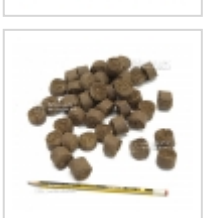

Engrais tamahi boulettes grosses 3 kilos

Tamahi engrais bonsai

ref. 9534

34,50€

[\[+\] Voir sur le site](#)

Description

Engrais organique en boulettes de +- 2 centimètre de diamètre. Sachet de 3 kilos. Usage surtout en extérieur. N-P-K : 5.4.1 Le plus utilisé par les professionnels japonais. A déposer sur la terre en début de printemps ,d'été , d'automne. Dosage pour un pot de 200 mm 3 à 4 grains tous les 45 jours.Cette dose peut être plus importante en fonction de la rapidité de croissance désirée.Produit organique qui en fermentation dégage une odeur et attire des insectes.