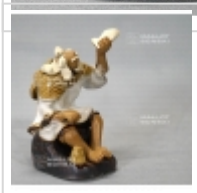

## Figurine émaillée n°9800

› Figurines › Figurines terre cuite

ref. 9800

**8,50€**

[\[+\] Voir sur le site](#)

### Description

Figurine en terre cuite polychrome. Modèle pêcheur avec sa petite canne et le poisson. Hauteur: +-50 mm. Fabrication artisanale très soignée, chaque pièce est unique. Utilisée dans la composition des paysages miniatures "saikai" et en accompagnement avec les bonsaïs.